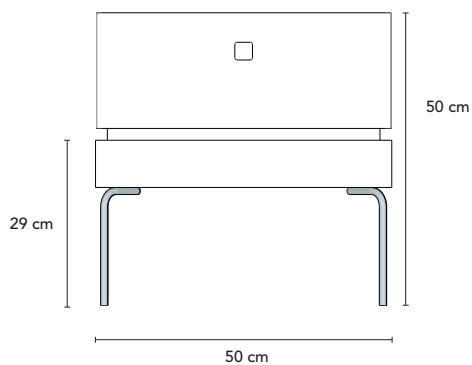

Pakend

38 x 36 x 56 cm - 12kg

Vajab osalist kokkupanekut (jalad).

Eestvaade

Külgvaade