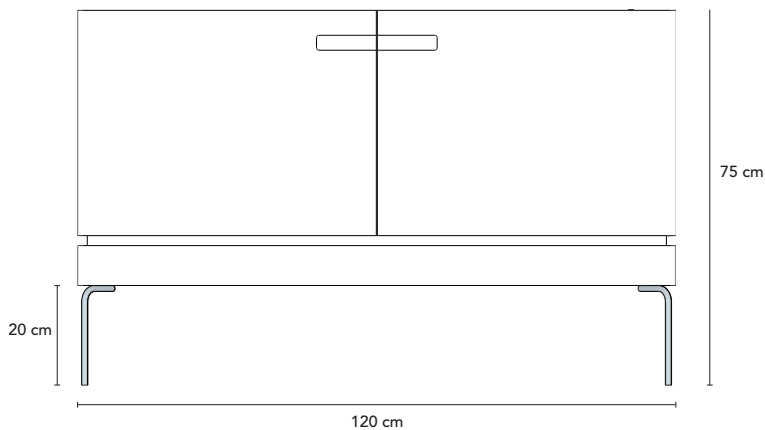

KAISSU®

Kapp "Ehe"

Materjal

Naturaalne õlitatud tamm.

Jalad ja raam:

Külmvaltsitud teras - (Must - pulbervärvitud).

Kirjeldus

Kapp, mille minimalistlik vorm jätab naturaalsele tammepuidule ruumi tema ilu tõeliseks eksponeerimiseks.

Must metalldekoor kapi allosas ja käepideme süvendis lisab konstruktsioonile tugevust ja disainile stiili.

Pakend

121 x 41 x 56 cm - 40kg

Vajab osalist kokkupanekut (jalad).

Eestvaade

Külgvaade