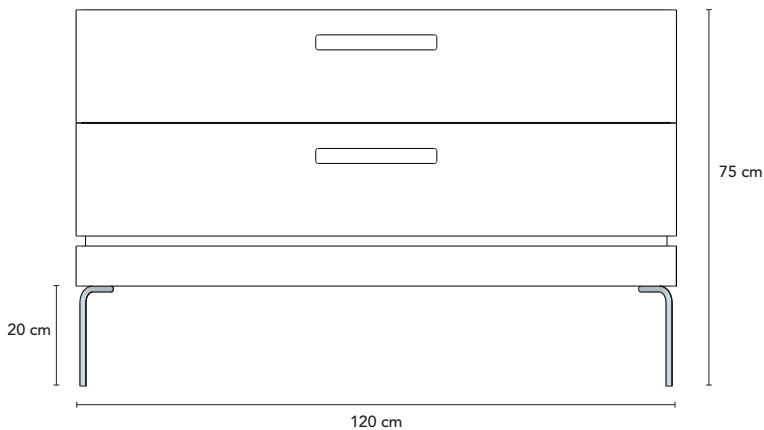

KAISSU®

Kummut "Ehe"

Materjalid

Naturaalne õlitatud tamm.

Jalad ja raam:

Külmvaltsitud teras (Must - pulbervärvitud).

Kirjeldus

Kahe mahuka sahtliga naturaalsest tammepuidust kummut.

Must metalldekoor kummuti allosas ja käepideme süvendis lisab konstruktsioonile tugevust ja disainile stiili.

Pakend

121 x 41 x 56 cm - 40kg

Vajab osalist kokkupanekut (jalad).

Eestvaade

Külgsaade