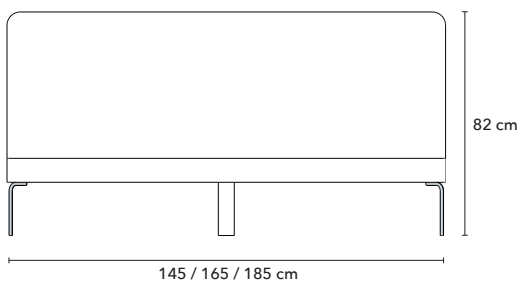

### Pakendid\*

167 x 64 x 5cm - 13kg (Peats)

203 x 14 x 11cm - 9kg (Voodiraam)

103 x 34 x 12cm - 15kg (Voodilipid, jalad ja kinnitused)

\* Toode vajab kokkupanemist.

\* Lõplikud pakendite mõõdud sõltuvad konkreetse voodi mõõtudest.

### Külgsaade

Voodid on saadaval järgmistele madratsitele:

\* Soovitatav madratsi kõrgus

140x200cm

160x200cm

180x200cm