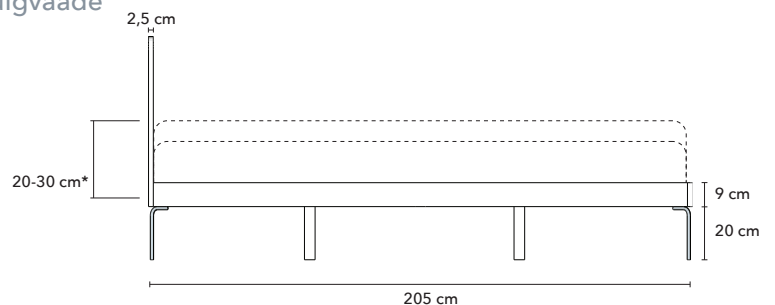

Külgsaade

Voodid on saadaval järgmistele madratsitele:

* Soovitatav madratsi kõrgus

140x200cm

160x200cm

180x200cm