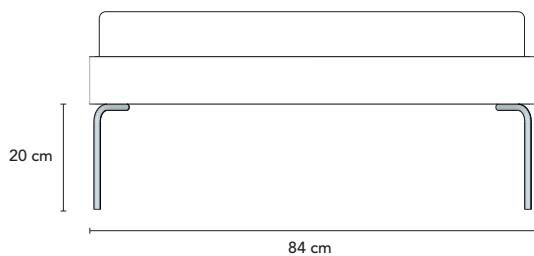

Metallist jalad lisavad pingi konstruktsioonile tugevust ja disainile stiili.

Pakend

85 x 39 x 30 cm - 15kg

Vajab osalist kokkupanekut (jalad).

Eestvaade

Külgvaade